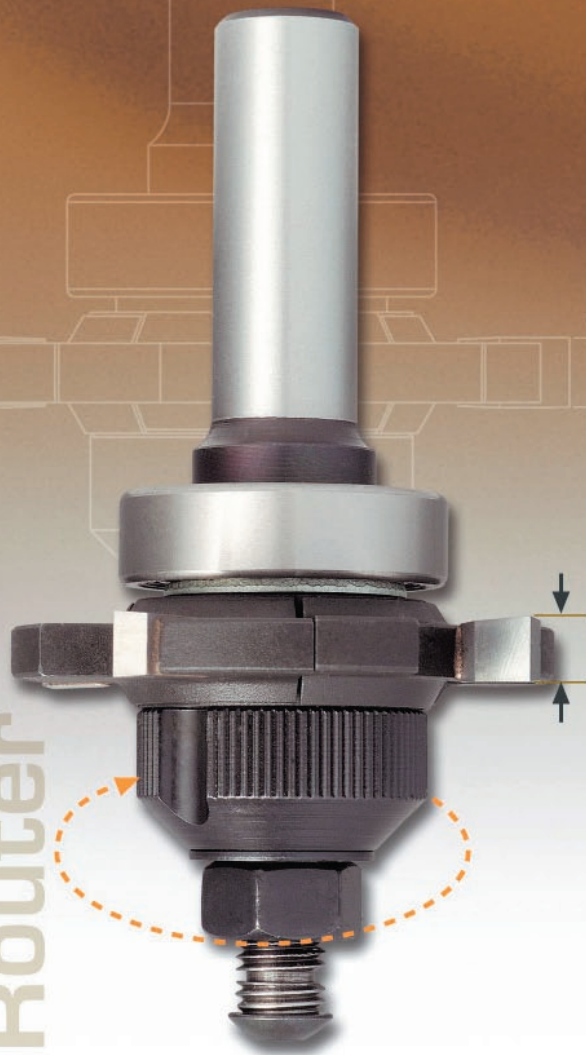

Adjustable Width Router

PAT. PEND. No. 149909IL

Nastawny system do rowków

- Łatwe i szybkie nastawianie.
- Płynny system zmiany rzazu.
- Wygrawerowana skala z podziałką 0,05 mm.

Typ	D	B	Symbol	L	t	d
A	50	3.0- 5.5	108 460 9	84.6	10.7	12
A	50	3.0- 5.5	108 460 5	78.5	10.7	8
B	50	5.5-10.0	108 465 9	88.9	10.7	12
B	50	5.5-10.0	108 465 5	82.8	10.7	8